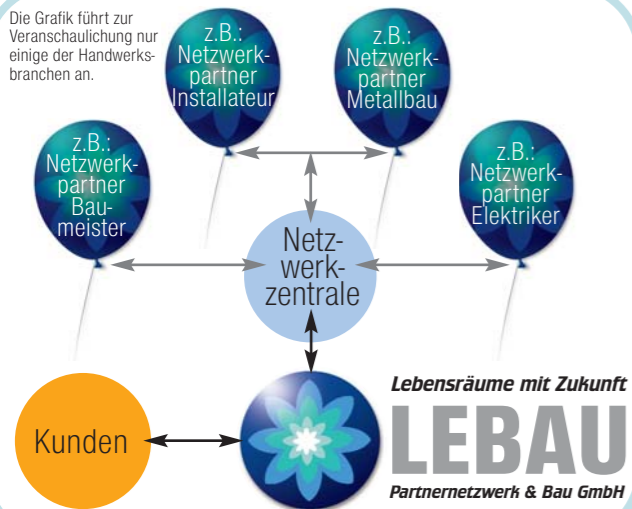

Unser Partnernetzwerk

→ Die LEBAU Partnernetzwerk & Bau GmbH koordiniert Ihr Bauvorhaben mit Betrieben aus Ihrer Region.

→ **Gemeinsam wollen wir Ihren Lebensraum optimieren!**

→ Unser Netzwerk vereint Architekten, Baumeister und unterschiedliche Handwerksbetriebe, die Ihnen Qualitätsarbeit und Verlässlichkeit garantieren!

LEBAU-Kunden genießen die Vorteile eines einzigen Ansprechpartners und die Kompetenz heimischer Unternehmen.

Die Grafik führt zur Veranschaulichung nur einige der Handwerksbranchen an.

Wir informieren Sie gerne!